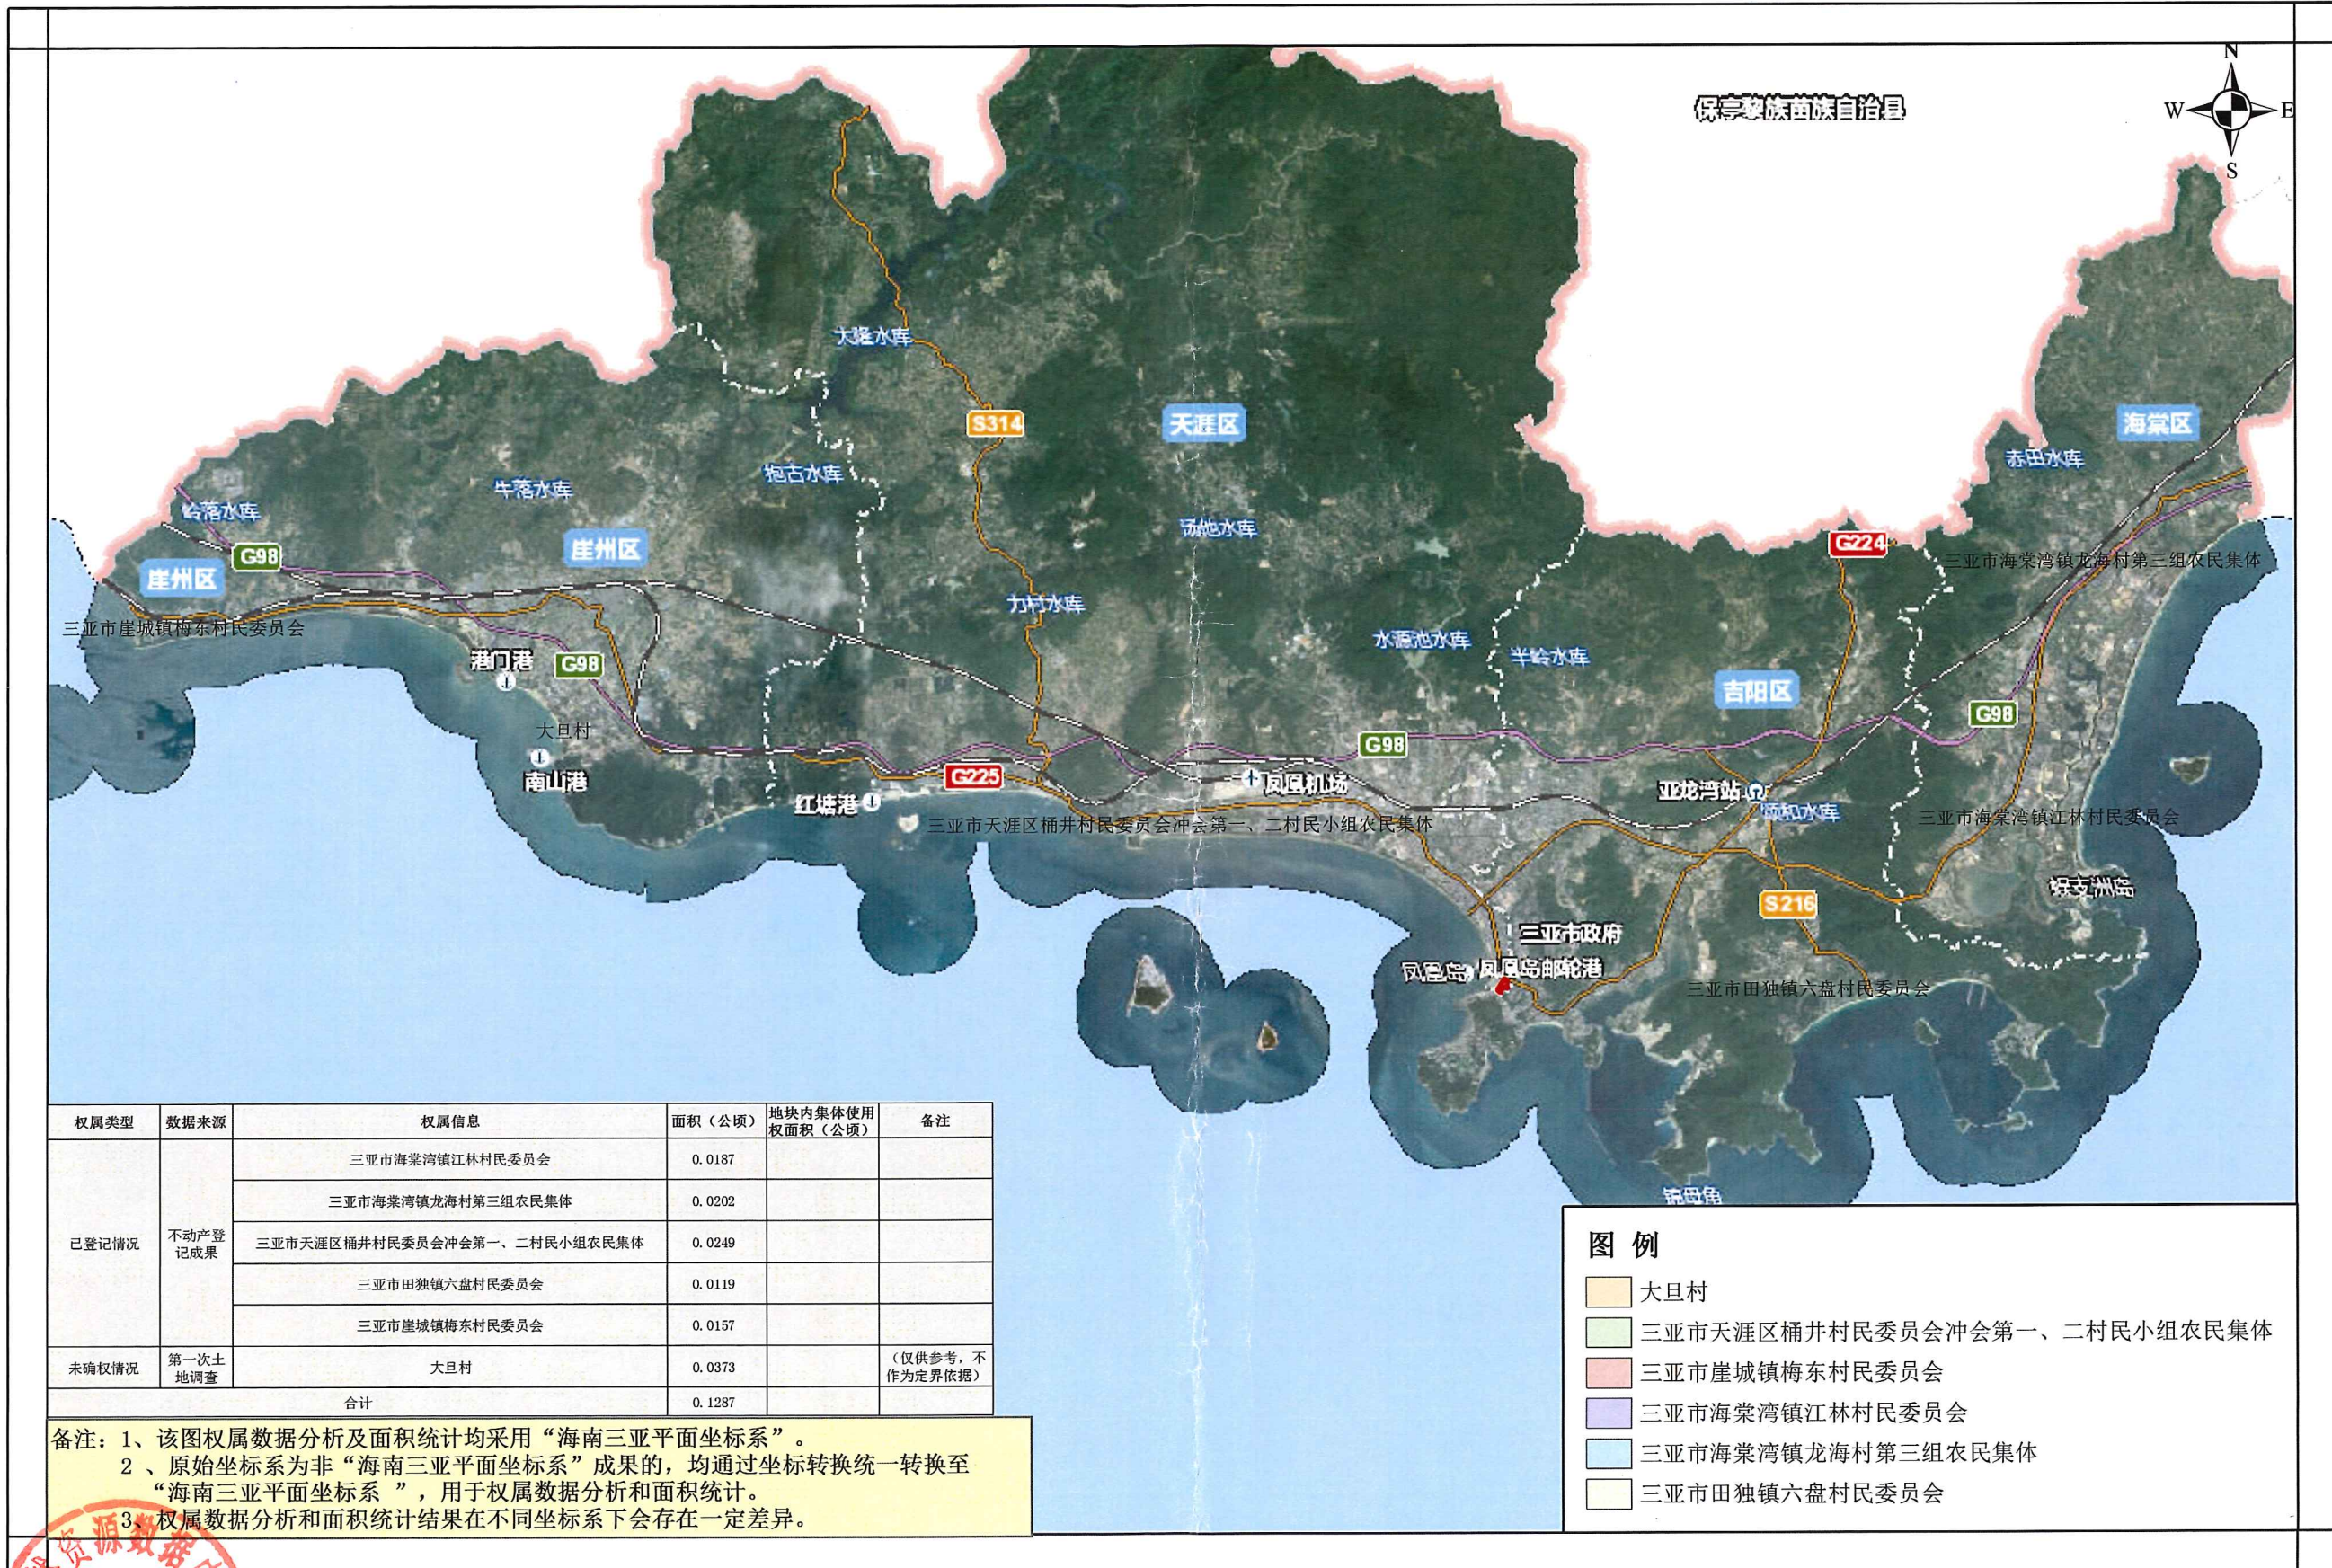

# 权属信息示意图

**图例**

- 大旦村
- 三亚市天涯区桶井村民委员会冲会第一、二村民小组农民集体
- 三亚市崖城镇梅东村民委员会
- 三亚市海棠湾镇江林村民委员会
- 三亚市海棠湾镇龙海村第三组农民集体
- 三亚市田独镇六盘村民委员会

坐标系: 海南三亚平面坐标系  
 制图单位: 三亚市自然资源数据中心  
 制图日期: 2025年11月28日

1:265000

制图员: 黎吉宇  
 审图员: 符平伟

# 《三亚市国土空间总体规划（2021-2035年）》“三区三线”划定成果局部图

编制单位：三亚市自然资源数据中心  
 卫星拍摄时间：2024年  
 制图日期：2025年12月2日

1:240,000

# 土地利用现状图（2024年度国土变更调查成果数据）