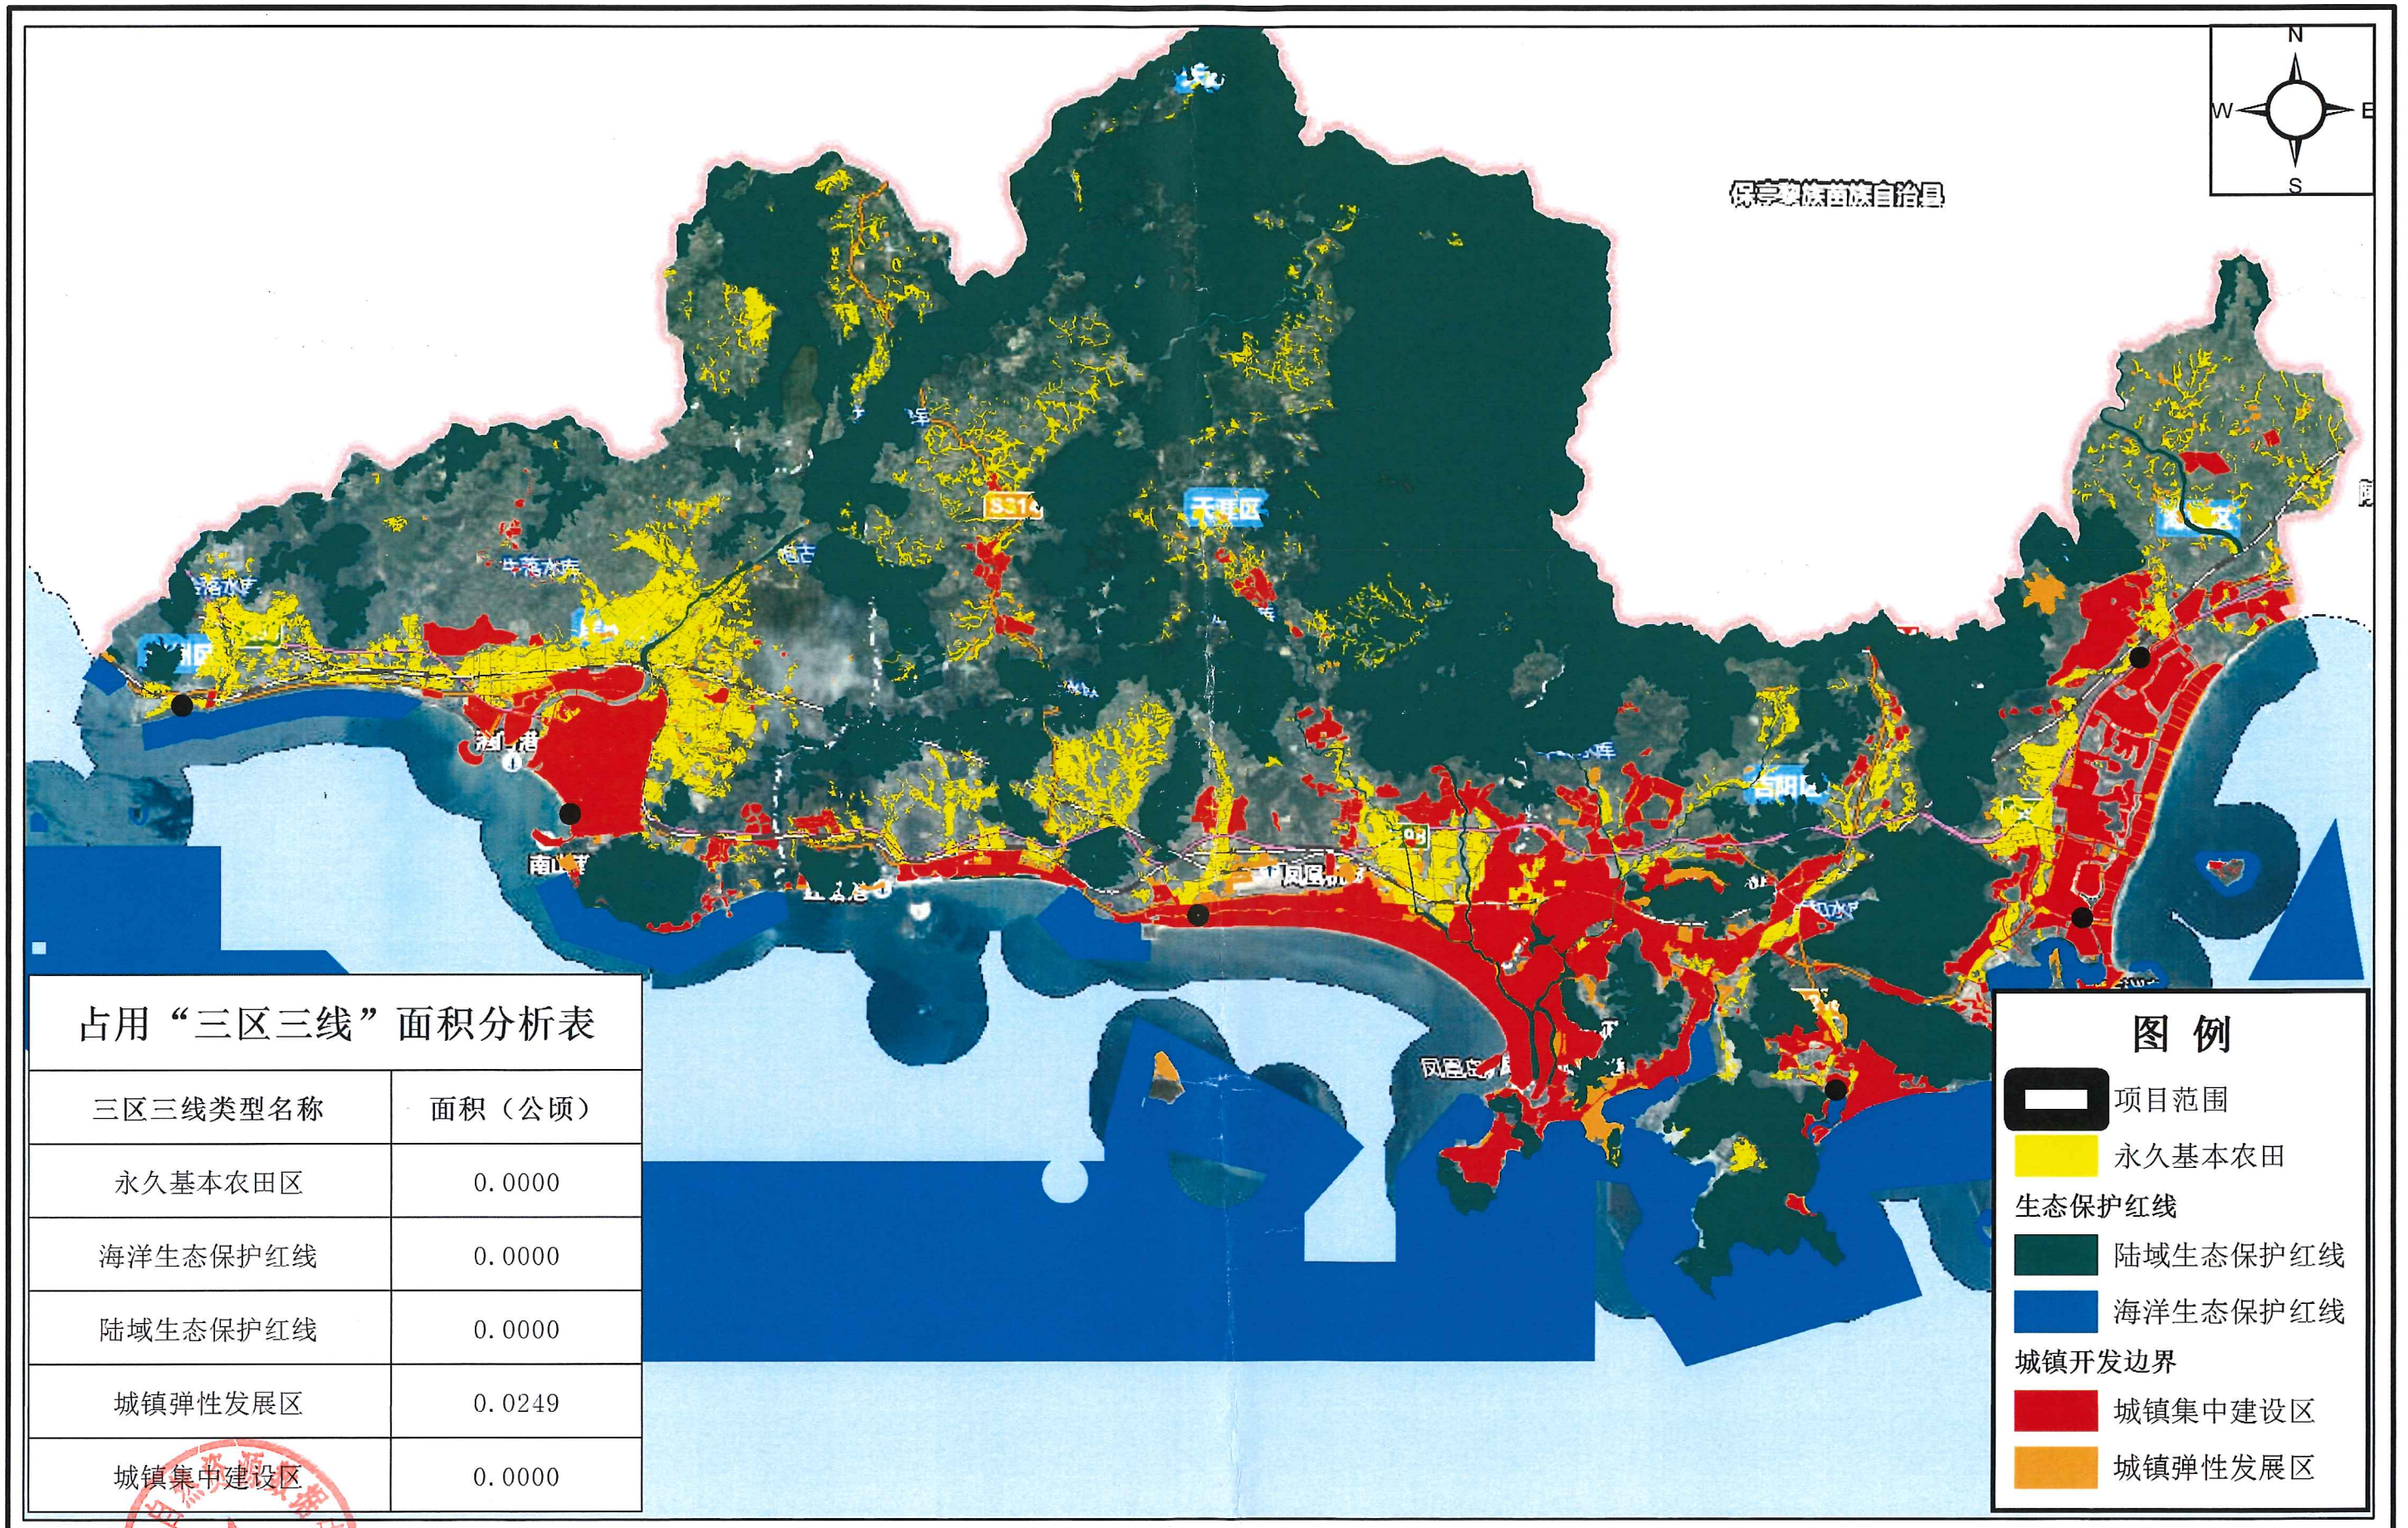

# 权属信息示意图

**图例**

- 大旦村
- 三亚市天涯区桶井村民委员会冲会第一、二村民小组农民集体
- 三亚市崖城镇梅东村民委员会
- 三亚市海棠湾镇江林村民委员会
- 三亚市海棠湾镇龙海村第三组农民集体
- 三亚市田独镇六盘村民委员会

坐标系: 海南三亚平面坐标系  
 制图单位: 三亚市自然资源数据中心  
 制图日期: 2025年11月28日

1:265000

制图员: 黎吉宇  
 审图员: 符平伟

# 《三亚市国土空间总体规划（2021-2035年）》“三区三线”划定成果局部图

编制单位：三亚市自然资源数据中心  
 卫星拍摄时间：2024年  
 制图日期：2025年12月2日

1:240,000

# 土地利用现状图（2024年度国土变更调查成果数据）