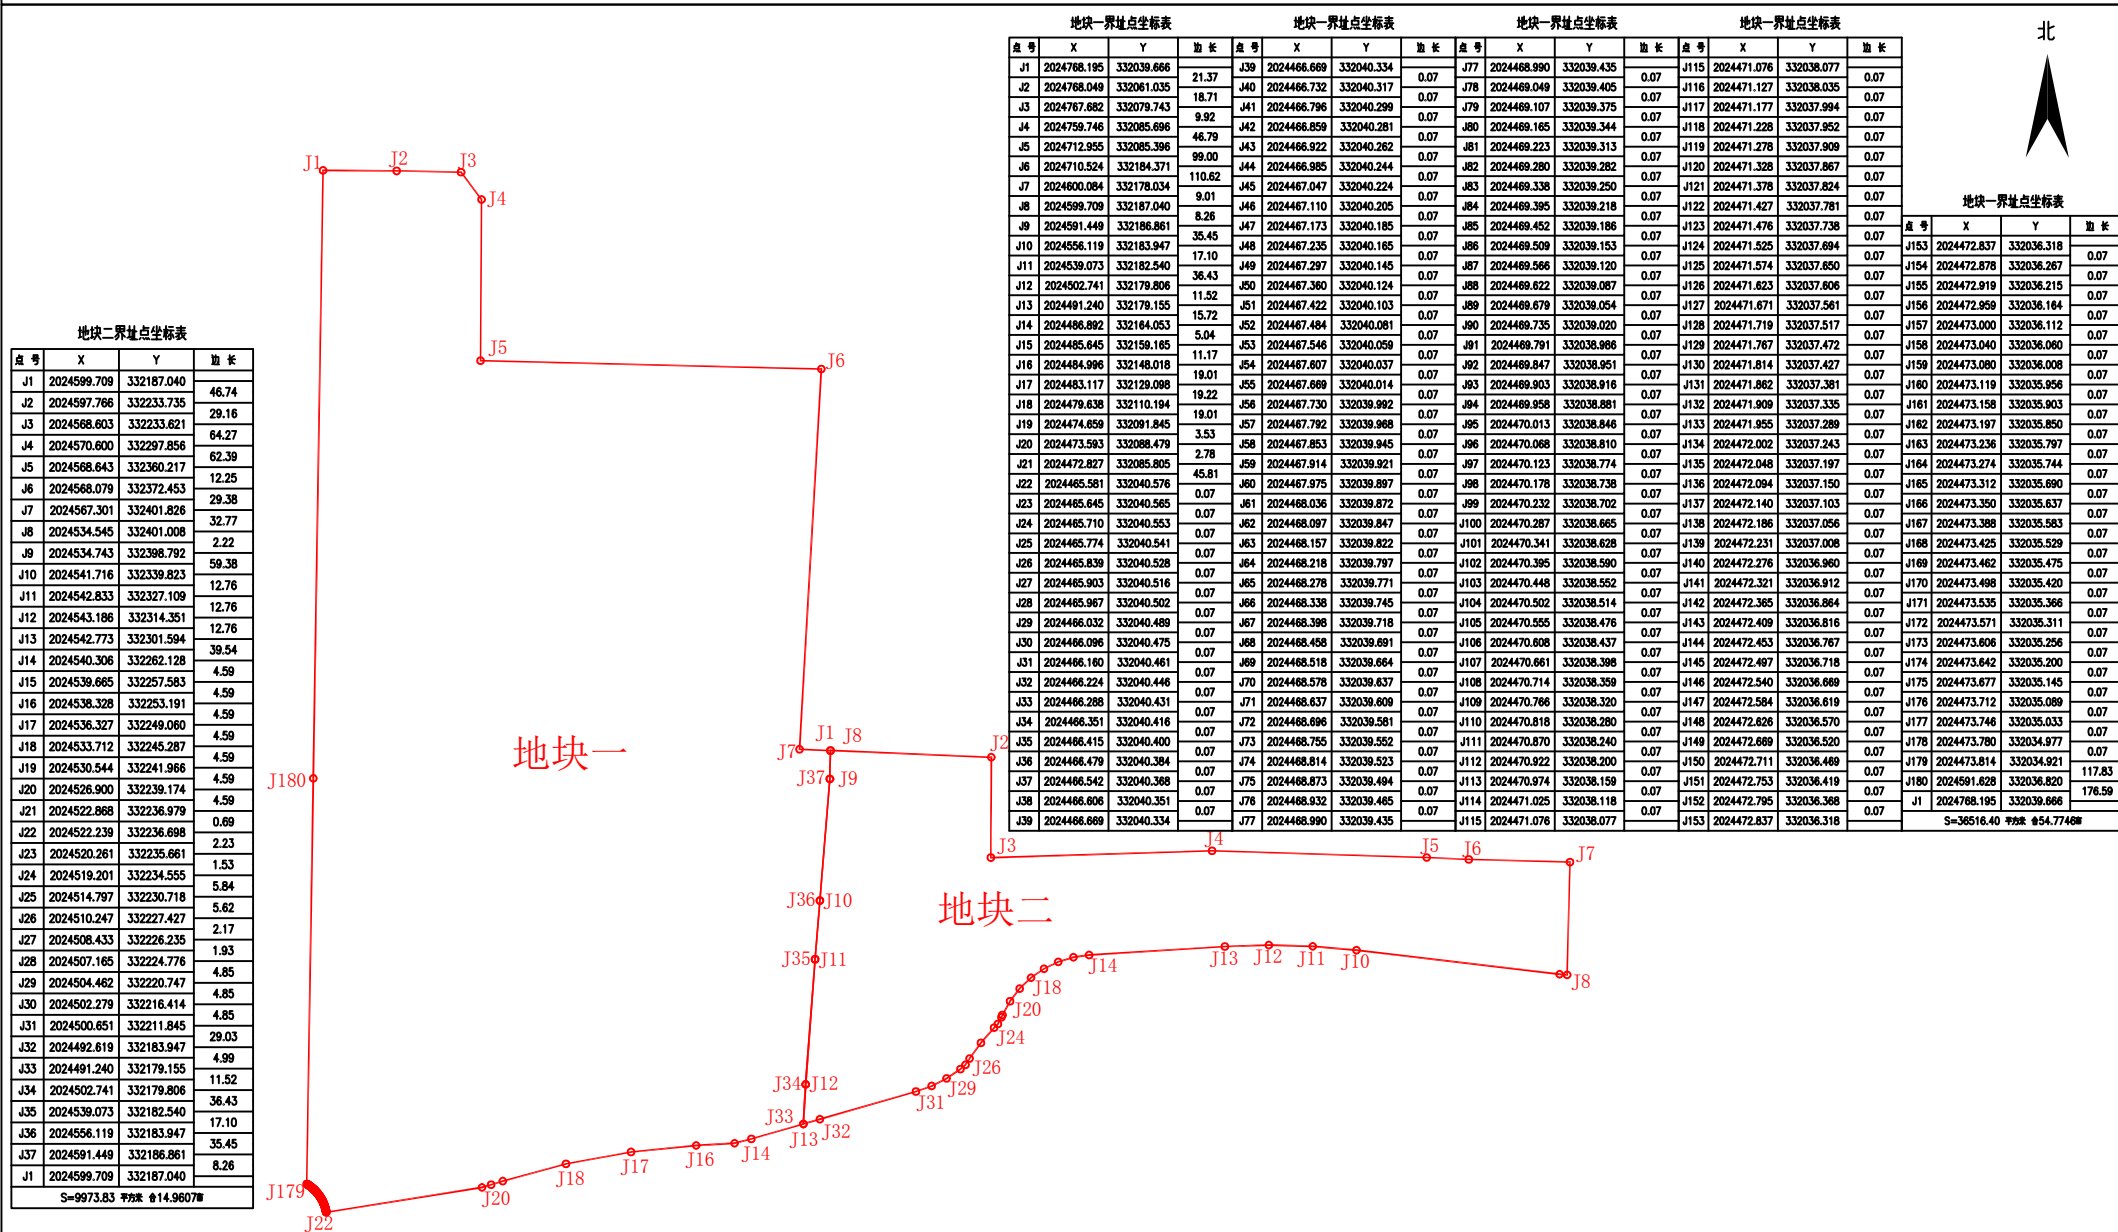

用地界址图

宗地编号：

权利人：

地籍图号：

2023年6月数字化制图
2000国家坐标系

1:3000

绘图员：