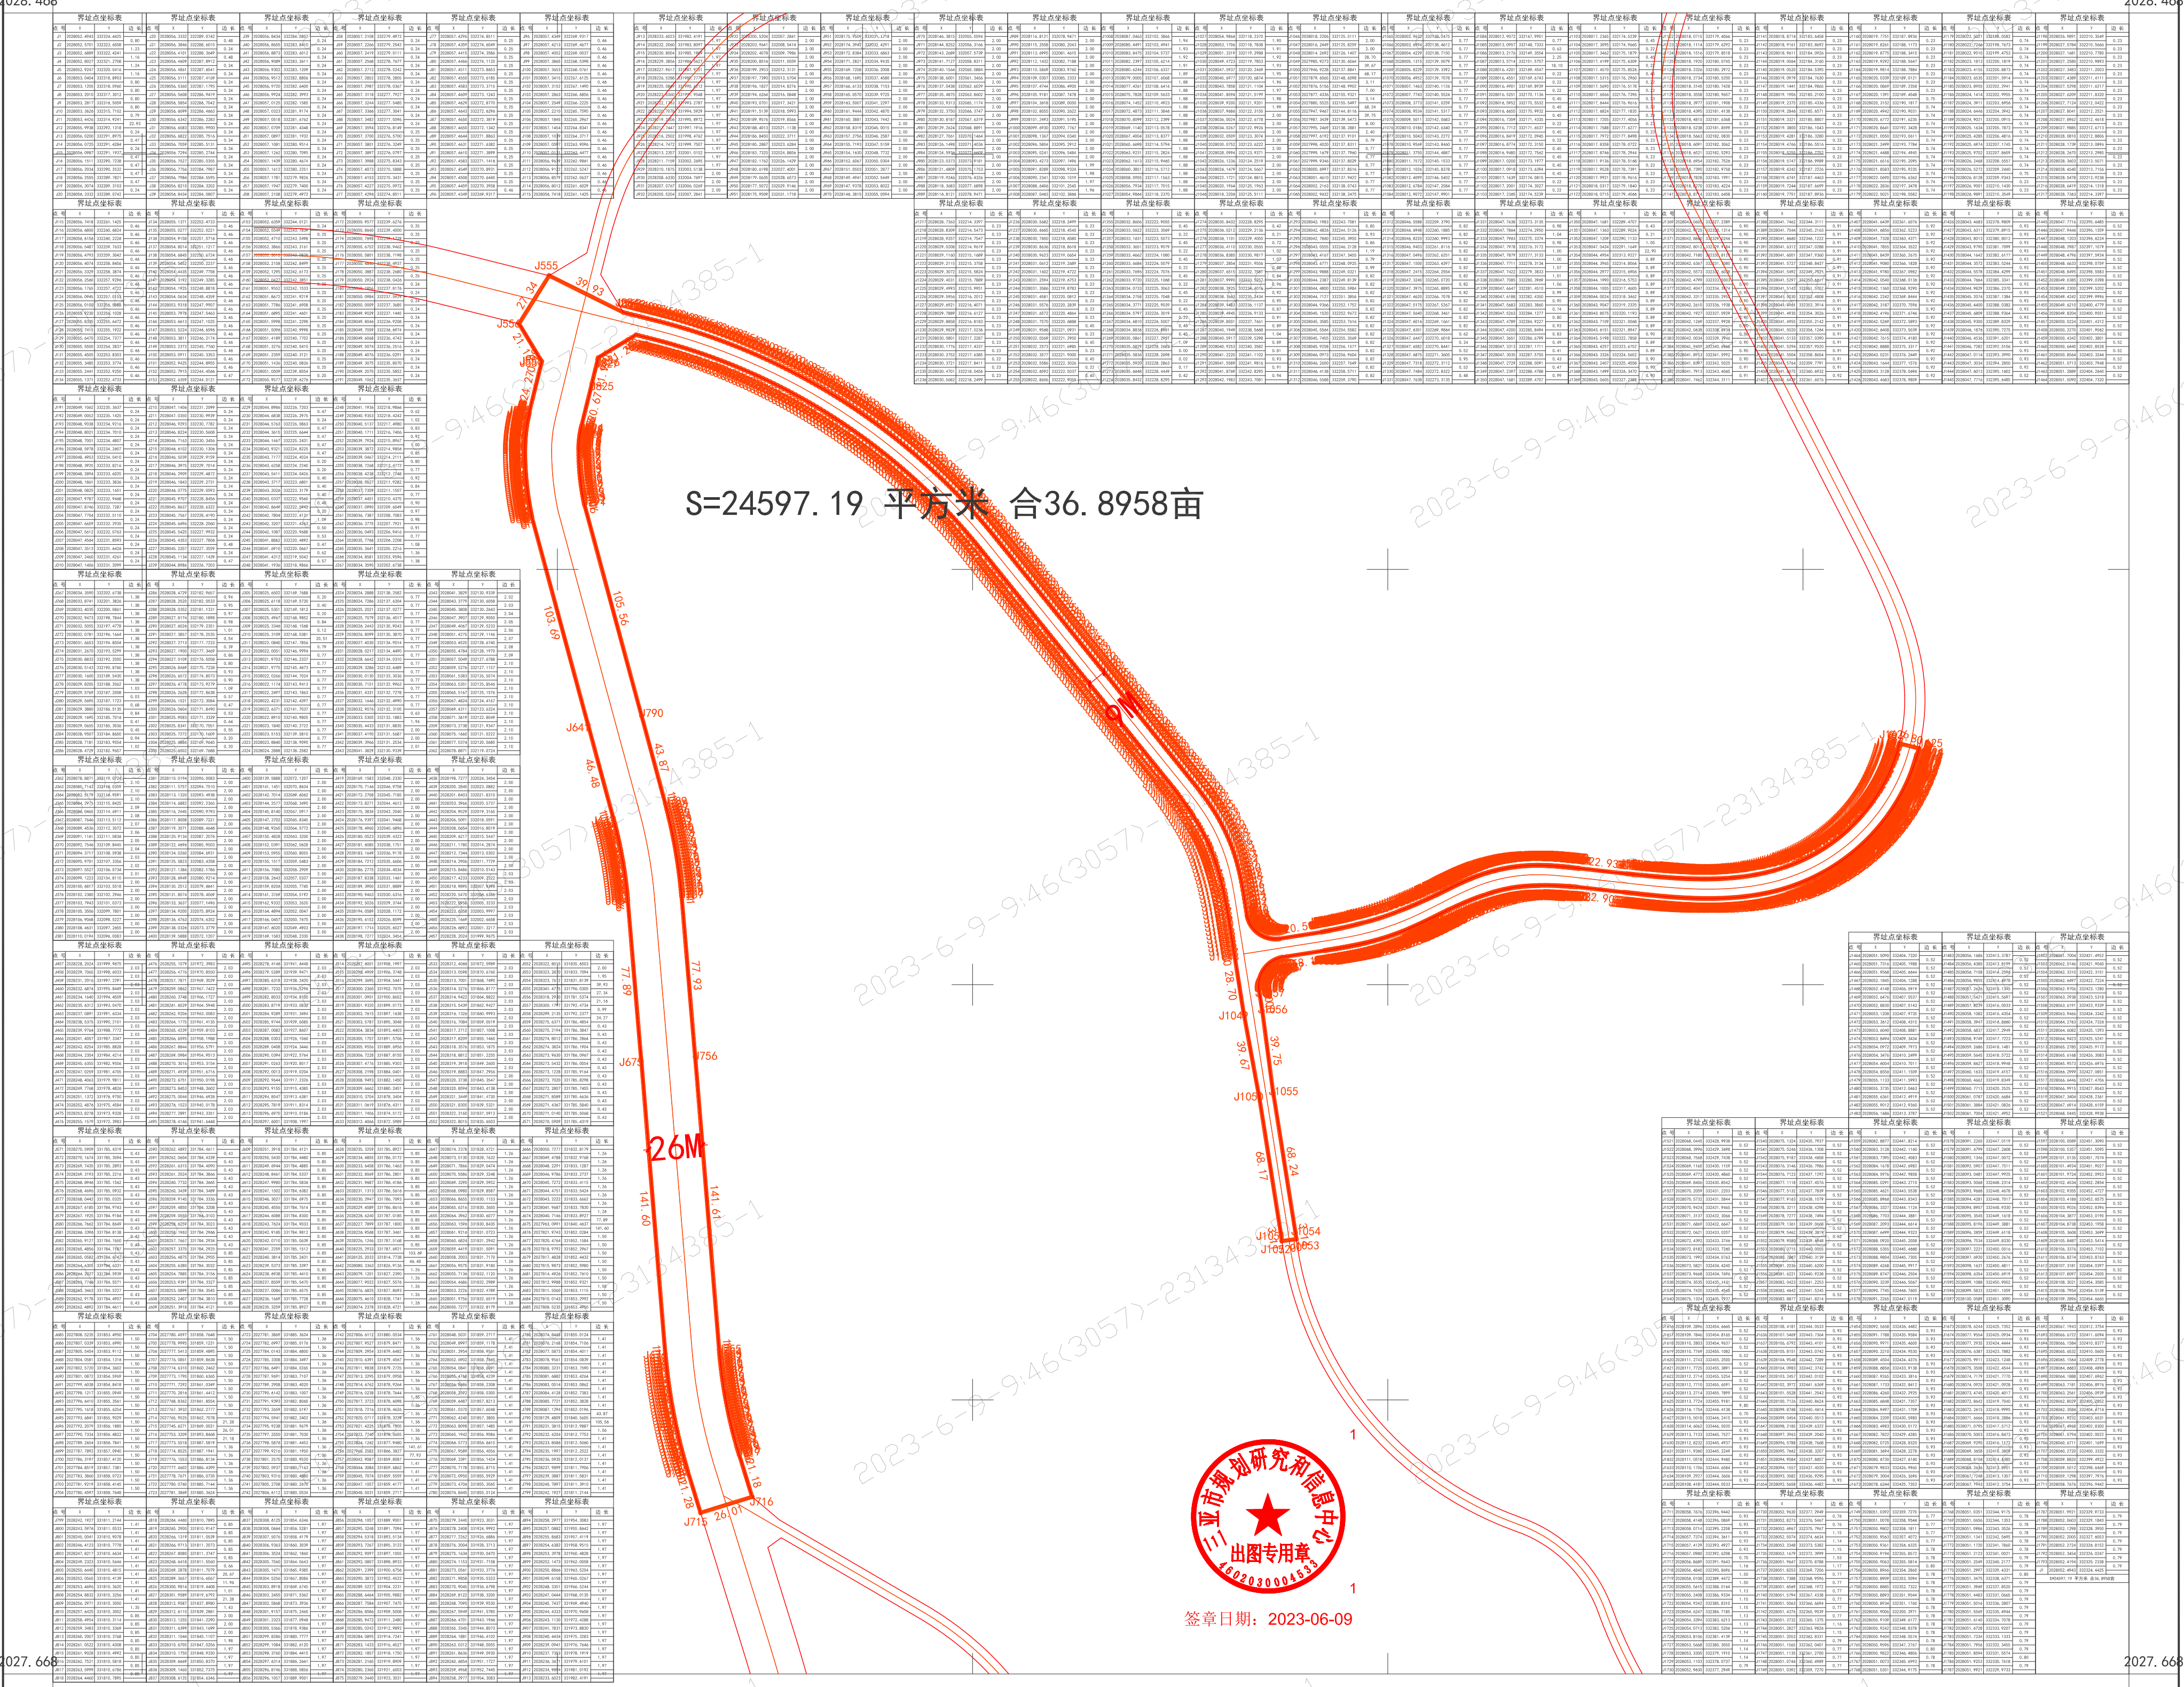

清华路用地界址图

内部用图

331. 557 2028. 468 332. 557 2028. 468

S=24597.19 平方米 合36.8958亩

签章日期: 2023-06-09

331. 557 2028. 468 332. 557 2028. 468

国家2000坐标系

1:2000

存档数据: 2023. 6. 9