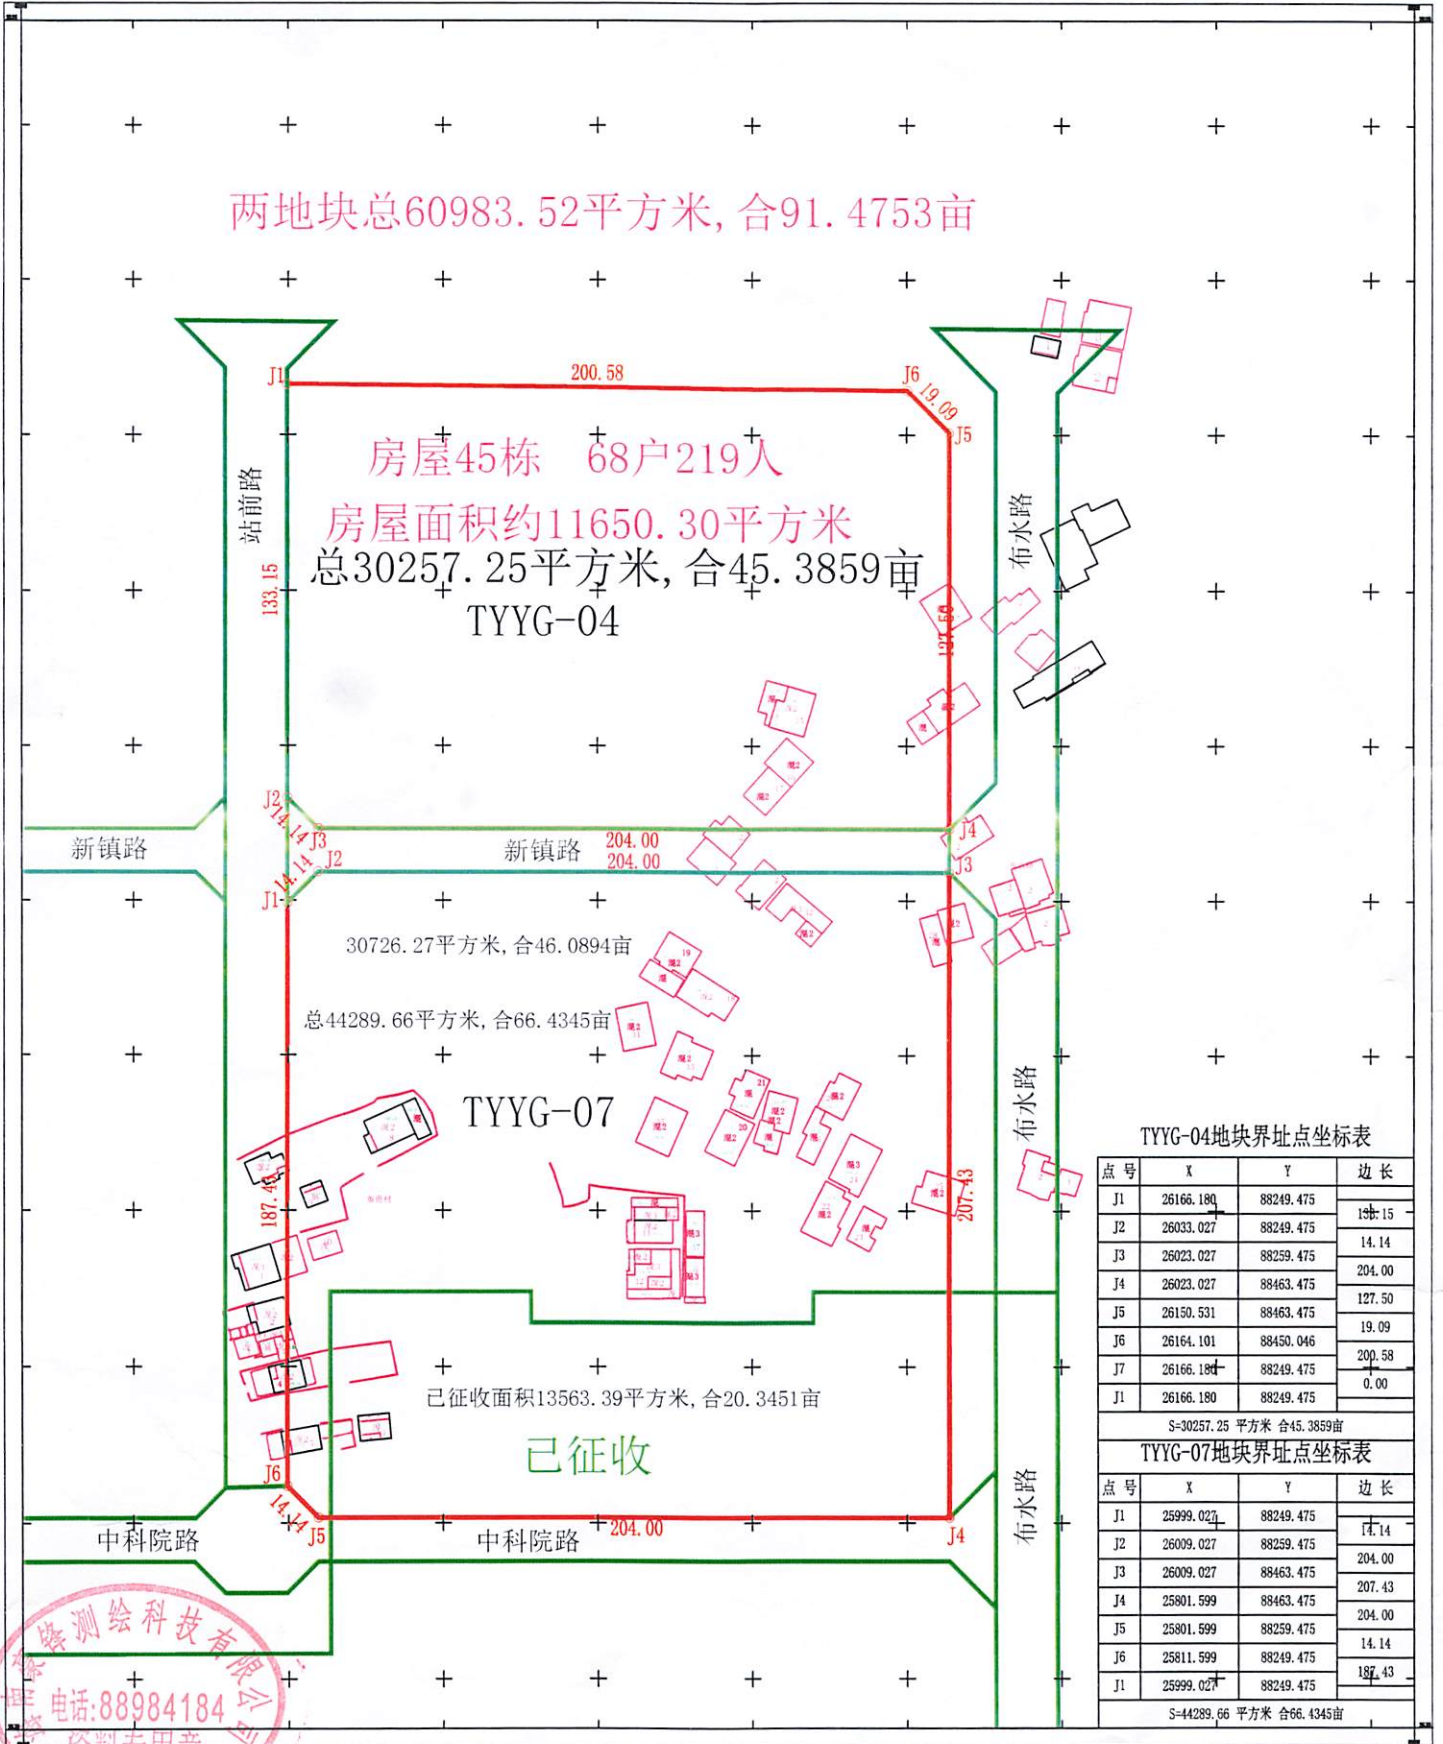

天涯镇镇区控规TYYG-02等地块部分用地项目东侧地块TYYG-04、TYYG-07用地红线图

两地块总60983.52平方米,合91.4753亩

房屋45栋 68户219人  
 房屋面积约11650.30平方米  
 总30257.25平方米,合45.3859亩  
 TYYG-04

30726.27平方米,合46.0894亩  
 总44289.66平方米,合66.4345亩  
 TYYG-07  
 已征收面积13563.39平方米,合20.3451亩

已征收

TYYG-04地块界址点坐标表

点号	X	Y	边长
J1	26166.180	88249.475	133.15
J2	26033.027	88249.475	14.14
J3	26023.027	88259.475	204.00
J4	26023.027	88463.475	127.50
J5	26150.531	88463.475	19.09
J6	26164.101	88450.046	200.58
J7	26166.180	88249.475	0.00
J1	26166.180	88249.475	

S=30257.25 平方米 合45.3859亩

TYYG-07地块界址点坐标表

点号	X	Y	边长
J1	25999.027	88249.475	14.14
J2	26009.027	88259.475	204.00
J3	26009.027	88463.475	207.43
J4	25801.599	88463.475	204.00
J5	25801.599	88259.475	14.14
J6	25811.599	88249.475	187.43
J1	25999.027	88249.475	

S=44289.66 平方米 合66.4345亩